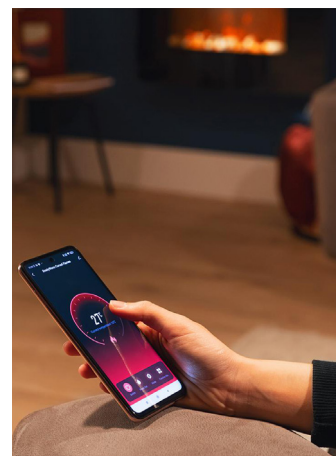

# Ready Warm 2650 Curved Flames Connected CEC-05814

cecotec

## ΗΛΕΚΤΡΙΚΟ ΤΖΑΚΙ ΕΠΙΤΟΙΧΙΟ 2000 W (52 X 66 CM) ΜΕ WI-FI ΚΑΙ ΤΗΛΕΧΕΙΡΙΣΤΗΡΙΟ

Επιτοίχιο ηλεκτρικό τζάκι 2000 W, από τη Cecotec! Λειτουργεί μέσω Wi-Fi σύνδεσης με ειδική εφαρμογή και διαθέτει δυνατότητα ρύθμισης του επιπέδου ισχύος (1000W, 2000W), αλλά και του διαστήματος λειτουργίας της συσκευής, μέσω επιλογής μεταξύ 24ωρου και εβδομαδιαίου χρονοδιακόπτη. Είναι ιδανικό για την εσωτερική διακόσμηση χώρων έως και 25 m<sup>2</sup>, ενώ είναι σχεδιασμένο με σύγχρονη αισθητική, εικονικές φλόγες (2 φώτα LED) ρυθμιζόμενης έντασης, διακοσμητικές πέτρες και γυάλινη, καμπυλωτή επιφάνεια! Συνοδεύεται από τηλεχειριστήριο για έλεγχο της συσκευής ακόμα και από απόσταση.

- Wi-Fi σύνδεση: Για απομακρυσμένο έλεγχο μέσω smartphone, με την εφαρμογή της Cecotec.
- Χωρίς καπνό, στάχτη, σκόνη, κάφτρες, ή άλλα υπολείμματα καύσης.
- Ρυθμιζόμενη ισχύς 2 επιπέδων: 1000 W (Eco), 2000 W.
- Υλικό κατασκευής: Σκληρυμένο γυαλί.
- Κάλυψη χώρων: Έως και 25 m<sup>2</sup>.
- Χρονοδιακόπτης (24 ωρών ή εβδομαδιαίος): Για αυτόματη απενεργοποίηση ή ενεργοποίηση της λειτουργίας της συσκευής.
- Εικονικές φλόγες (2 εσωτερικά LED) με δυνατότητα ρύθμισης της έντασής τους και διακοσμητικές πέτρες για εντυπωσιακότερη εμφάνιση.
- Σύγχρονη, καμπυλωτή σχεδίαση για μεγαλύτερη γωνία θέασης.
- Περιλαμβάνεται τηλεχειριστήριο.
- Διαστάσεις (Μ x Π x Υ): 66 x 15 x 52 cm.