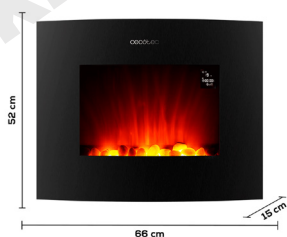

# Ready Warm 2650 Curved Flames Connected CEC-05814

cecotec

## ΗΛΕΚΤΡΙΚΟ ΤΖΑΚΙ ΕΠΙΤΟΙΧΙΟ 2000 W (52 X 66 CM) ΜΕ WI-FI ΚΑΙ ΤΗΛΕΧΕΙΡΙΣΤΗΡΙΟ

Επιτοίχιο ηλεκτρικό τζάκι 2000 W, από τη Cecotec! Λειτουργεί μέσω Wi-Fi σύνδεσης με ειδική εφαρμογή και διαθέτει δυνατότητα ρύθμισης του επιπέδου ισχύος (1000W, 2000W), αλλά και του διαστήματος λειτουργίας της συσκευής, μέσω επιλογής μεταξύ 24ωρου και εβδομαδιαίου χρονοδιακόπτη. Είναι ιδανικό για την εσωτερική διακόσμηση χώρων έως και 25 m<sup>2</sup>, ενώ είναι σχεδιασμένο με σύγχρονη αισθητική, εικονικές φλόγες (2 φώτα LED) ρυθμιζόμενης έντασης, διακοσμητικές πέτρες και γυάλινη, καμπυλωτή επιφάνεια! Συνοδεύεται από τηλεχειριστήριο για έλεγχο της συσκευής ακόμα και από απόσταση.

- Wi-Fi σύνδεση: Για απομακρυσμένο έλεγχο μέσω smartphone, με την εφαρμογή της Cecotec.
- Χωρίς καπνό, στάχτη, σκόνη, κάφτρες, ή άλλα υπολείμματα καύσης.
- Ρυθμιζόμενη ισχύς 2 επιπέδων: 1000 W (Eco), 2000 W.
- Υλικό κατασκευής: Σκληρυμένο γυαλί.
- Κάλυψη χώρων: Έως και 25 m<sup>2</sup>.
- Χρονοδιακόπτης (24 ωρών ή εβδομαδιαίος): Για αυτόματη απενεργοποίηση ή ενεργοποίηση της λειτουργίας της συσκευής.
- Εικονικές φλόγες (2 εσωτερικά LED) με δυνατότητα ρύθμισης της έντασής τους και διακοσμητικές πέτρες για εντυπωσιακότερη εμφάνιση.
- Σύγχρονη, καμπυλωτή σχεδίαση για μεγαλύτερη γωνία θέασης.
- Περιλαμβάνεται τηλεχειριστήριο.
- Διαστάσεις (Μ x Π x Υ): 66 x 15 x 52 cm.