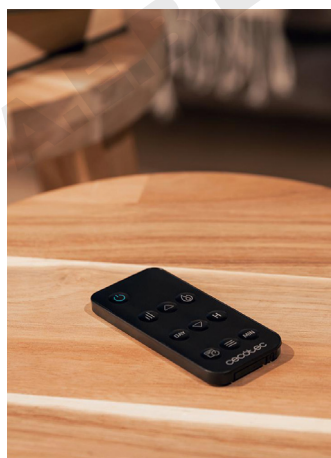

# Ready Warm 2650 Curved Flames Connected CEC-05814

cecotec

## ΗΛΕΚΤΡΙΚΟ ΤΖΑΚΙ ΕΠΙΤΟΙΧΙΟ 2000 W (52 X 66 CM) ΜΕ WI-FI ΚΑΙ ΤΗΛΕΧΕΙΡΙΣΤΗΡΙΟ

Επιτοίχιο ηλεκτρικό τζάκι 2000 W, από τη Cecotec! Λειτουργεί μέσω Wi-Fi σύνδεσης με ειδική εφαρμογή και διαθέτει δυνατότητα ρύθμισης του επιπέδου ισχύος (1000W, 2000W), αλλά και του διαστήματος λειτουργίας της συσκευής, μέσω επιλογής μεταξύ 24ωρου και εβδομαδιαίου χρονοδιακόπτη. Είναι ιδανικό για την εσωτερική διακόσμηση χώρων έως και 25 m<sup>2</sup>, ενώ είναι σχεδιασμένο με σύγχρονη αισθητική, εικονικές φλόγες (2 φώτα LED) ρυθμιζόμενης έντασης, διακοσμητικές πέτρες και γυάλινη, καμπυλωτή επιφάνεια! Συνοδεύεται από τηλεχειριστήριο για έλεγχο της συσκευής ακόμα και από απόσταση.

- Wi-Fi σύνδεση: Για απομακρυσμένο έλεγχο μέσω smartphone, με την εφαρμογή της Cecotec.
- Χωρίς καπνό, στάχτη, σκόνη, κάφτρες, ή άλλα υπολείμματα καύσης.
- Ρυθμιζόμενη ισχύς 2 επιπέδων: 1000 W (Eco), 2000 W.
- Υλικό κατασκευής: Σκληρυμένο γυαλί.
- Κάλυψη χώρων: Έως και 25 m<sup>2</sup>.
- Χρονοδιακόπτης (24 ωρών ή εβδομαδιαίος): Για αυτόματη απενεργοποίηση ή ενεργοποίηση της λειτουργίας της συσκευής.
- Εικονικές φλόγες (2 εσωτερικά LED) με δυνατότητα ρύθμισης της έντασής τους και διακοσμητικές πέτρες για εντυπωσιακότερη εμφάνιση.
- Σύγχρονη, καμπυλωτή σχεδίαση για μεγαλύτερη γωνία θέασης.
- Περιλαμβάνεται τηλεχειριστήριο.
- Διαστάσεις (Μ x Π x Υ): 66 x 15 x 52 cm.